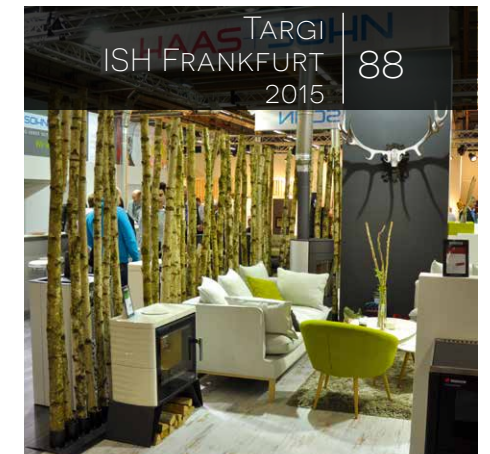

SYSTEM KOMINOWY DO KOMINKÓW AKUMULACYJNYCH | 62

TARGI IFAAS ISH FRANKFURT 2015 | 88